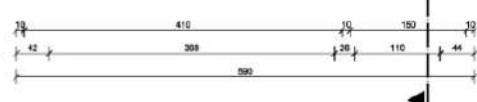

B

Gewenste Toestand - Niveau +00 - 1/50